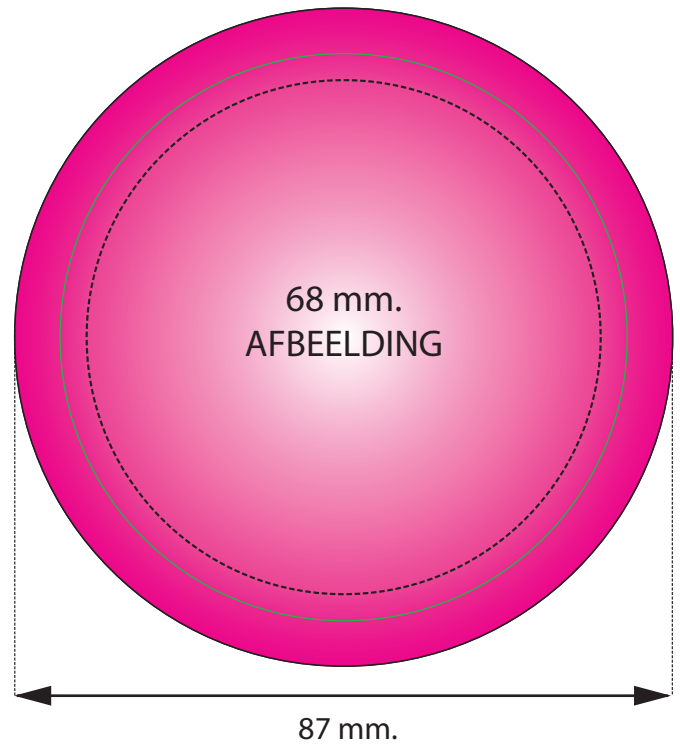

25 mm Button

56 mm Button

31 mm Button

75 mm Button

37 mm Button

25 mm Button

31 mm Button

37 mm Button

56 mm Button

75 mm Button

<p>Formaat afbeelding, 22 mm.</p>	<p>Formaat afbeelding, 28 mm.</p>	<p>Formaat afbeelding, 33,5 mm.</p>	<p>Formaat afbeelding, 51,5 mm.</p>	<p>Formaat afbeelding, 68 mm.</p>
<p>Rand van de button, 25 mm.</p>	<p>Rand van de button, 31 mm.</p>	<p>Rand van de button, 37 mm.</p>	<p>Rand van de button, 56 mm.</p>	<p>Rand van de button, 75 mm.</p>
<p>Formaat voor aflopen- de bedrukking, 33 mm.</p>	<p>Formaat voor aflopen- de bedrukking, 41 mm.</p>	<p>Formaat voor aflopen- de bedrukking, 48 mm.</p>	<p>Formaat voor aflopen- de bedrukking, 66 mm.</p>	<p>Formaat voor aflopen- de bedrukking, 87 mm.</p>
<p>Papierformaat, 33 mm.</p>	<p>Papierformaat, 41 mm.</p>	<p>Papierformaat, 48 mm.</p>	<p>Papierformaat, 66 mm.</p>	<p>Papierformaat, 87 mm.</p>