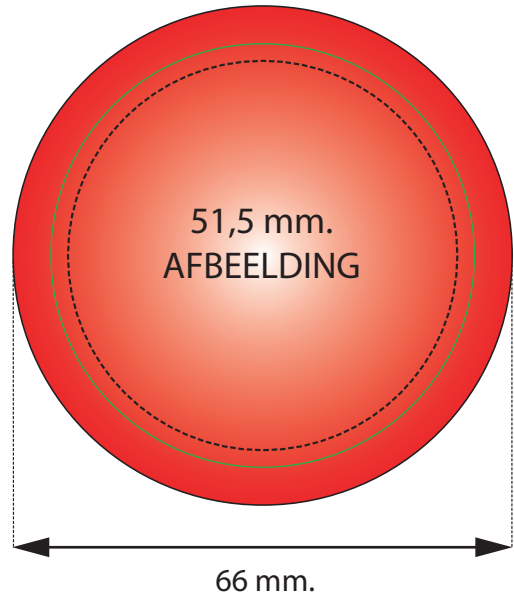

25 mm Button

56 mm Button

31 mm Button

75 mm Button

37 mm Button

25 mm Button

31 mm Button

37 mm Button

56 mm Button

75 mm Button

<p>Formaat afbeelding, 22 mm.</p>	<p>Formaat afbeelding, 28 mm.</p>	<p>Formaat afbeelding, 33,5 mm.</p>	<p>Formaat afbeelding, 51,5 mm.</p>	<p>Formaat afbeelding, 68 mm.</p>
<p>Rand van de button, 25 mm.</p>	<p>Rand van de button, 31 mm.</p>	<p>Rand van de button, 37 mm.</p>	<p>Rand van de button, 56 mm.</p>	<p>Rand van de button, 75 mm.</p>
<p>Formaat voor aflopen- de bedrukking, 33 mm.</p>	<p>Formaat voor aflopen- de bedrukking, 41 mm.</p>	<p>Formaat voor aflopen- de bedrukking, 48 mm.</p>	<p>Formaat voor aflopen- de bedrukking, 66 mm.</p>	<p>Formaat voor aflopen- de bedrukking, 87 mm.</p>
<p>Papierformaat, 33 mm.</p>	<p>Papierformaat, 41 mm.</p>	<p>Papierformaat, 48 mm.</p>	<p>Papierformaat, 66 mm.</p>	<p>Papierformaat, 87 mm.</p>